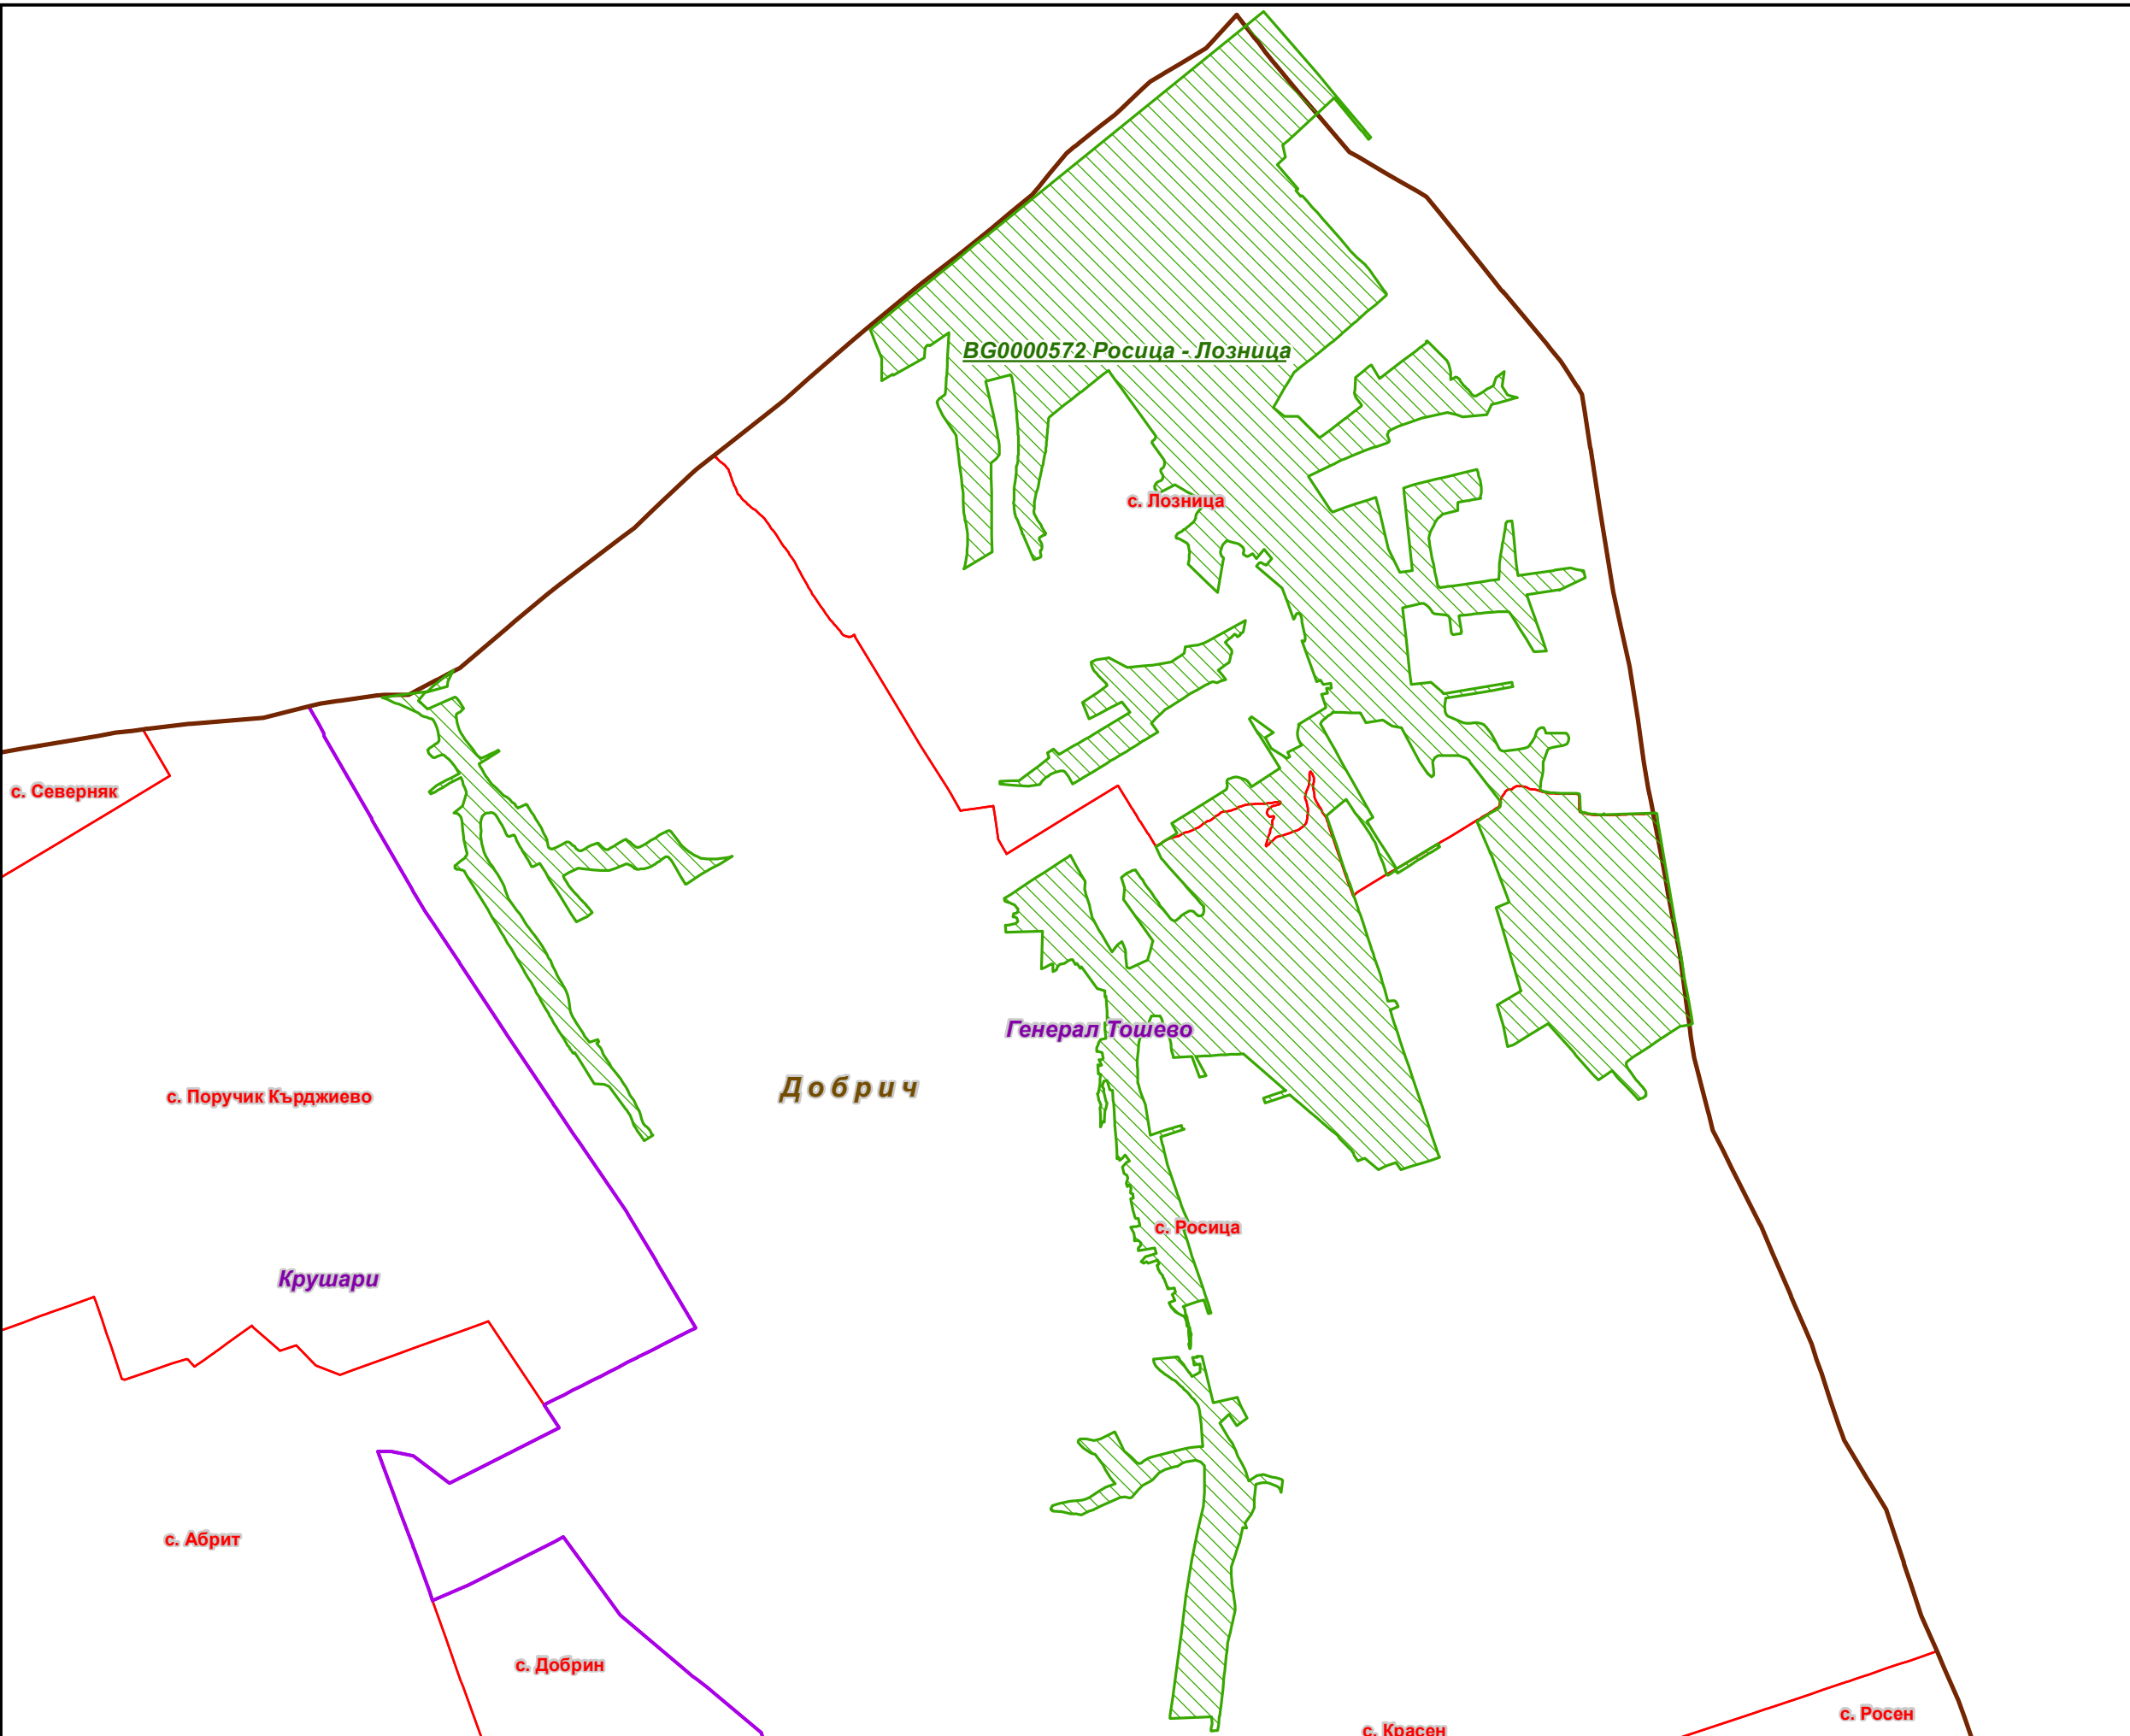

Защитена зона BG0000572 „Росица - Лозница“

-  Защитена зона
 -  Области
 -  Общини
 -  Землища
- Биогеографски райони**
-  Алпийски
 -  Черноморски
 -  Континентален

1:45,000