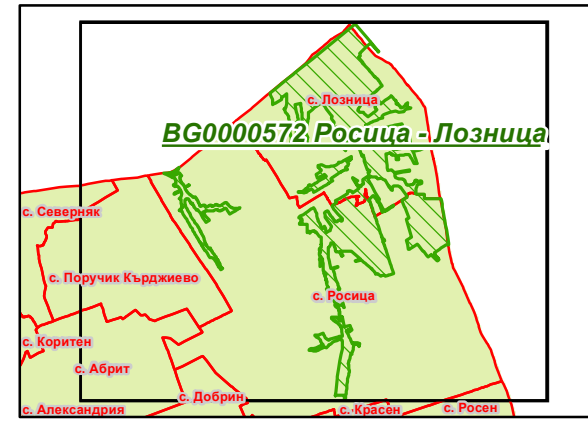

Защитена зона BG0000572 „Росица - Лозница“

-  Защитена зона
 -  Области
 -  Общини
 -  Землища
- Биогеографски райони**
-  Алпийски
 -  Черноморски
 -  Континентален

1:45,000