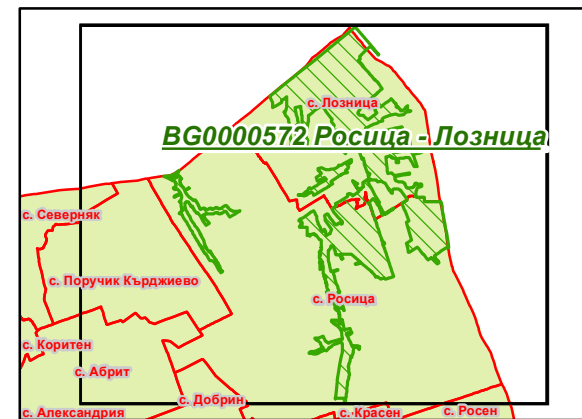

Защитена зона BG0000572 „Росица - Лозница“

- Защитена зона
 - Области
 - Общини
 - Землища
- Вид територия (Кадастрална карта)**
- Урбанизирана
 - Територия на транспорта
 - Земеделска
 - Горска
 - Територия, заета от води и водни обекти
- Биогеографски райони**
- Алпийски
 - Черноморски
 - Континентален