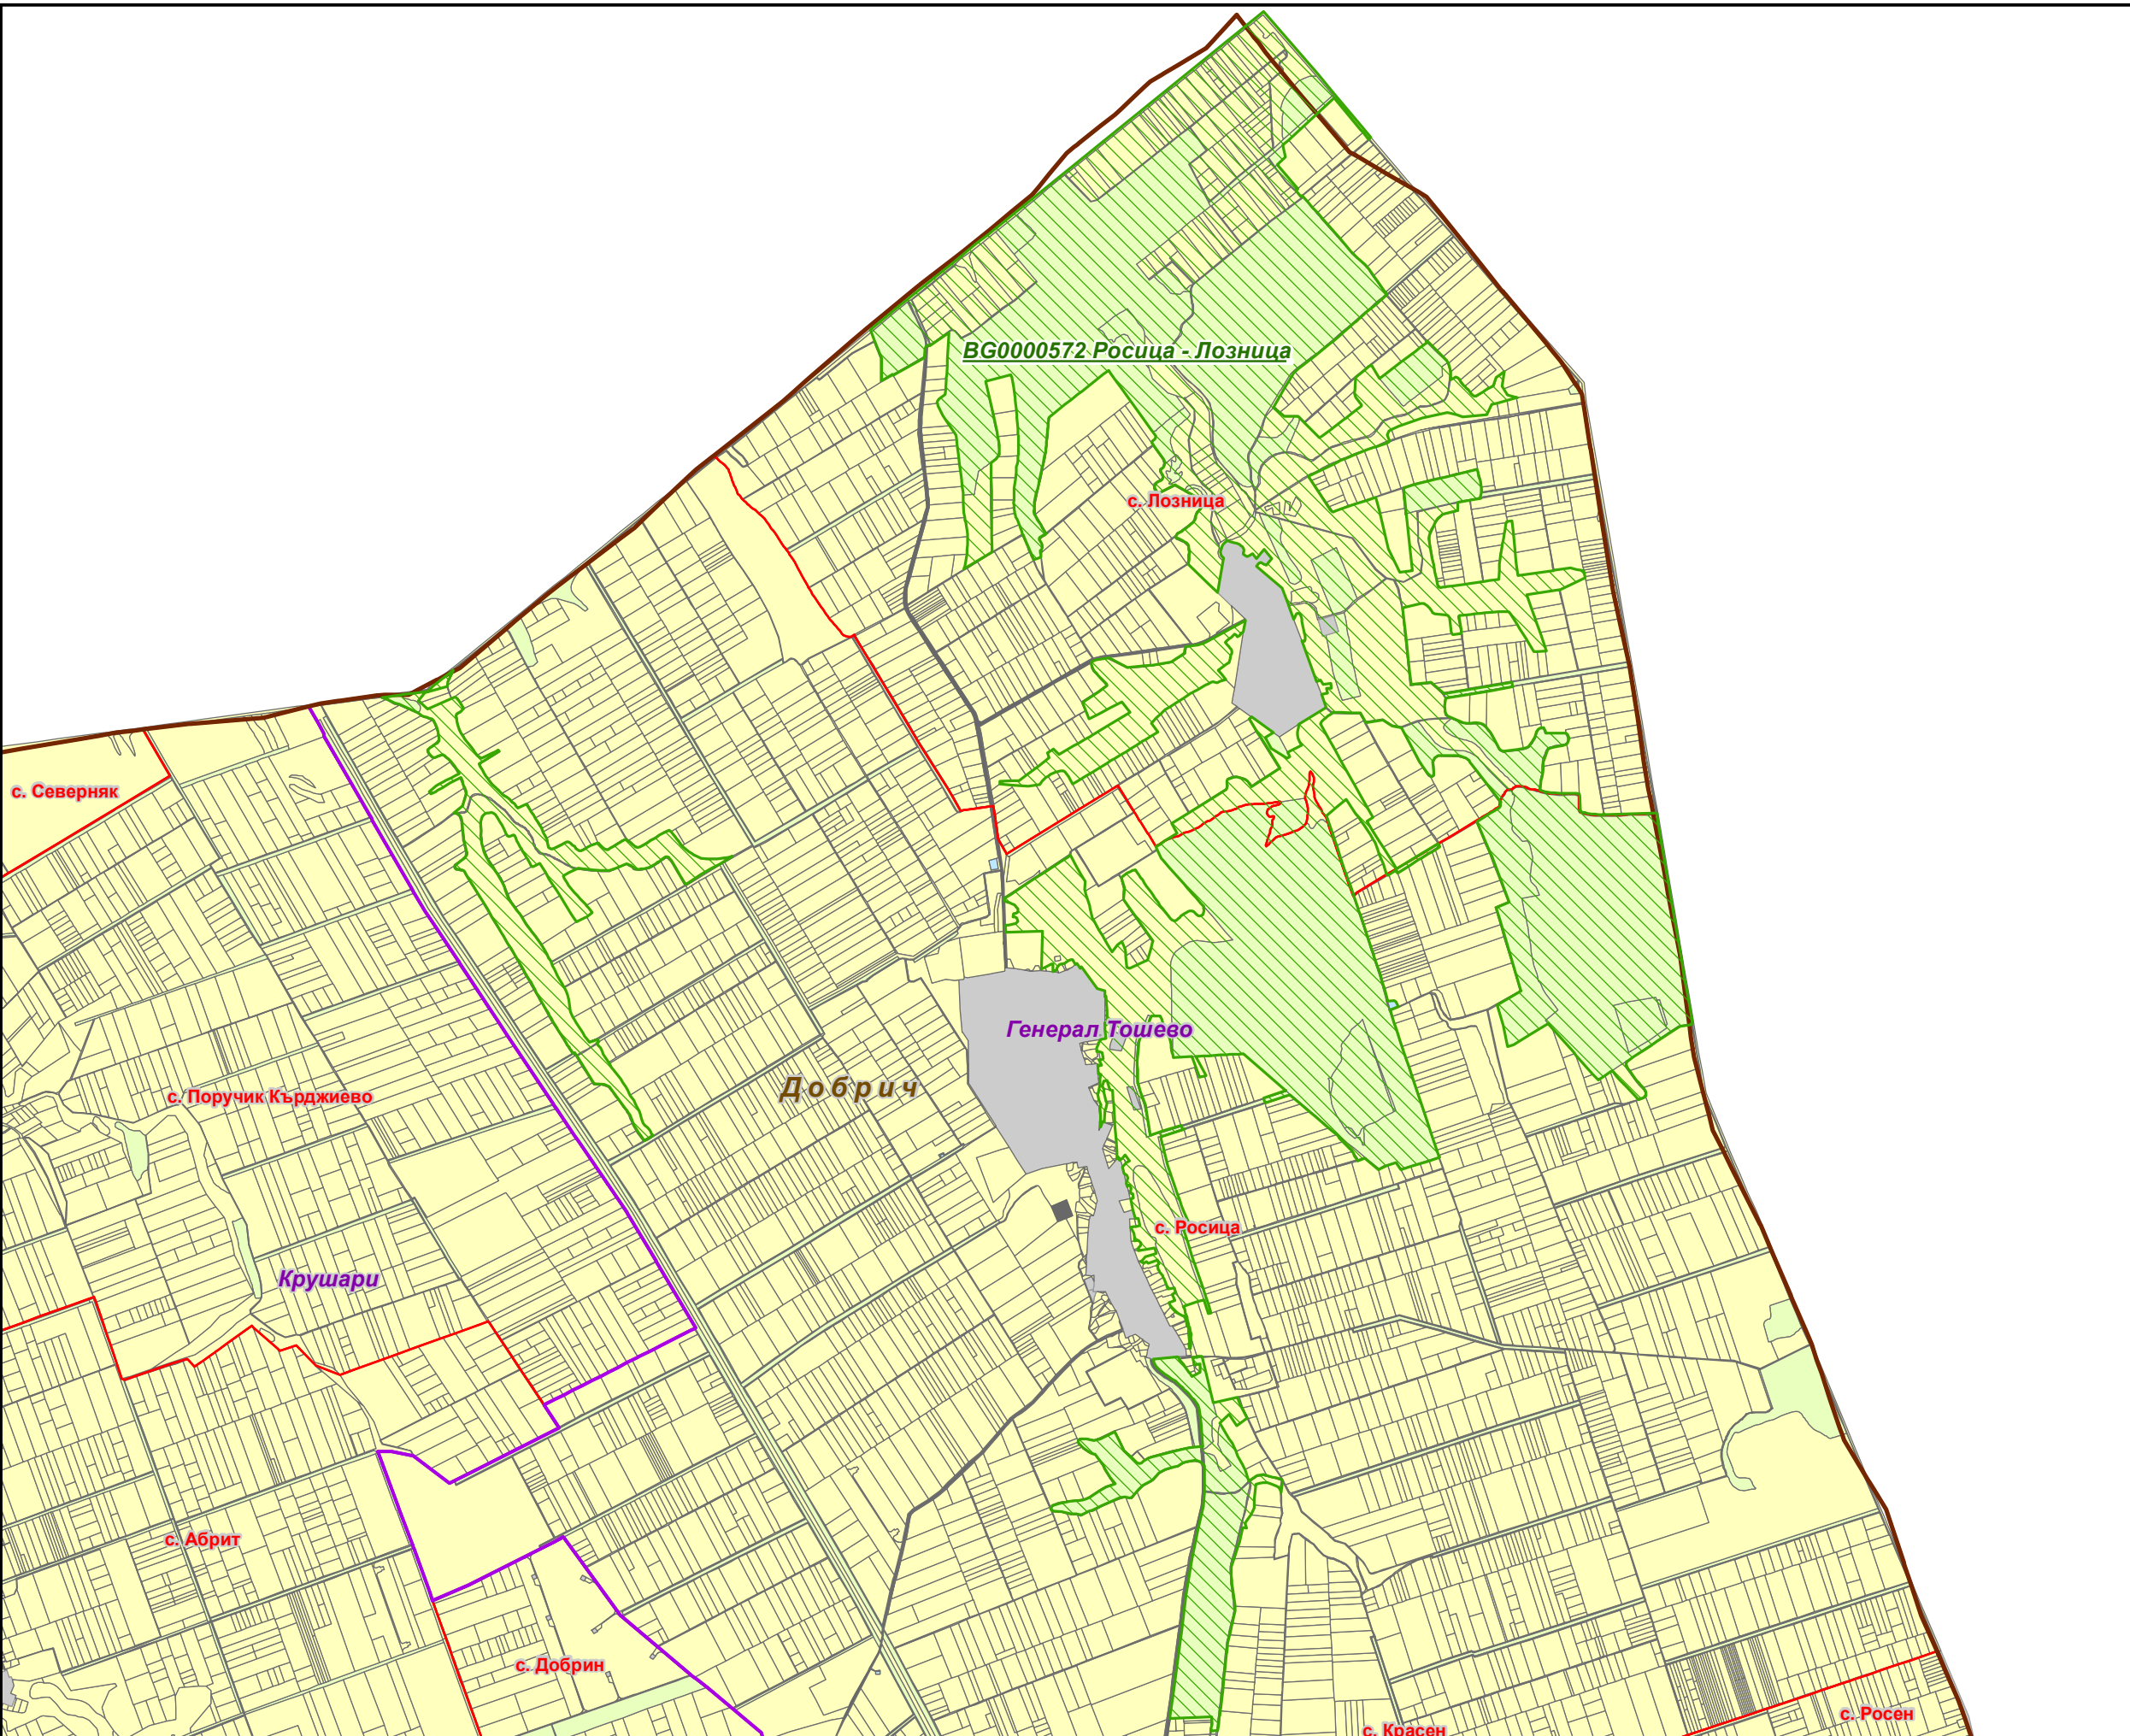

Защитена зона BG0000572 „Росица - Лозница“

- Защитена зона
 - Области
 - Общини
 - Землища
- Вид територия (Кадастрална карта)**
- Урбанизирана
 - Територия на транспорта
 - Земеделска
 - Горска
 - Територия, заета от води и водни обекти
- Биогеографски райони**
- Алпийски
 - Черноморски
 - Континентален

1:45,000