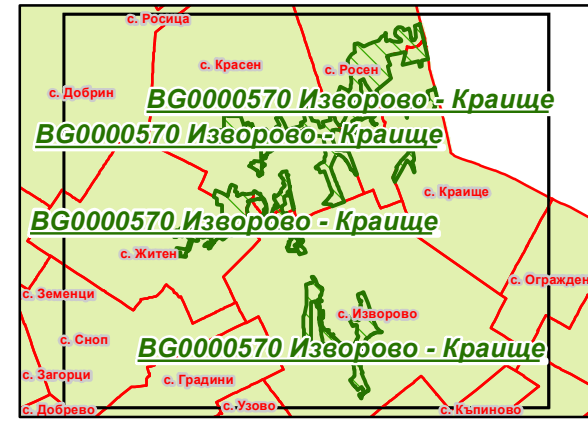

Защитена зона BG0000570 „Изворово - Краище“

- Защитена зона
- Области
- Общини
- Землища
- Вид територия (Кадастрална карта)**
- Урбанизирана
- Територия на транспорта
- Земеделска
- Горска
- Територия, заета от води и водни обекти
- Нарушена
- Биогеографски райони**
- Алпийски
- Черноморски
- Континентален