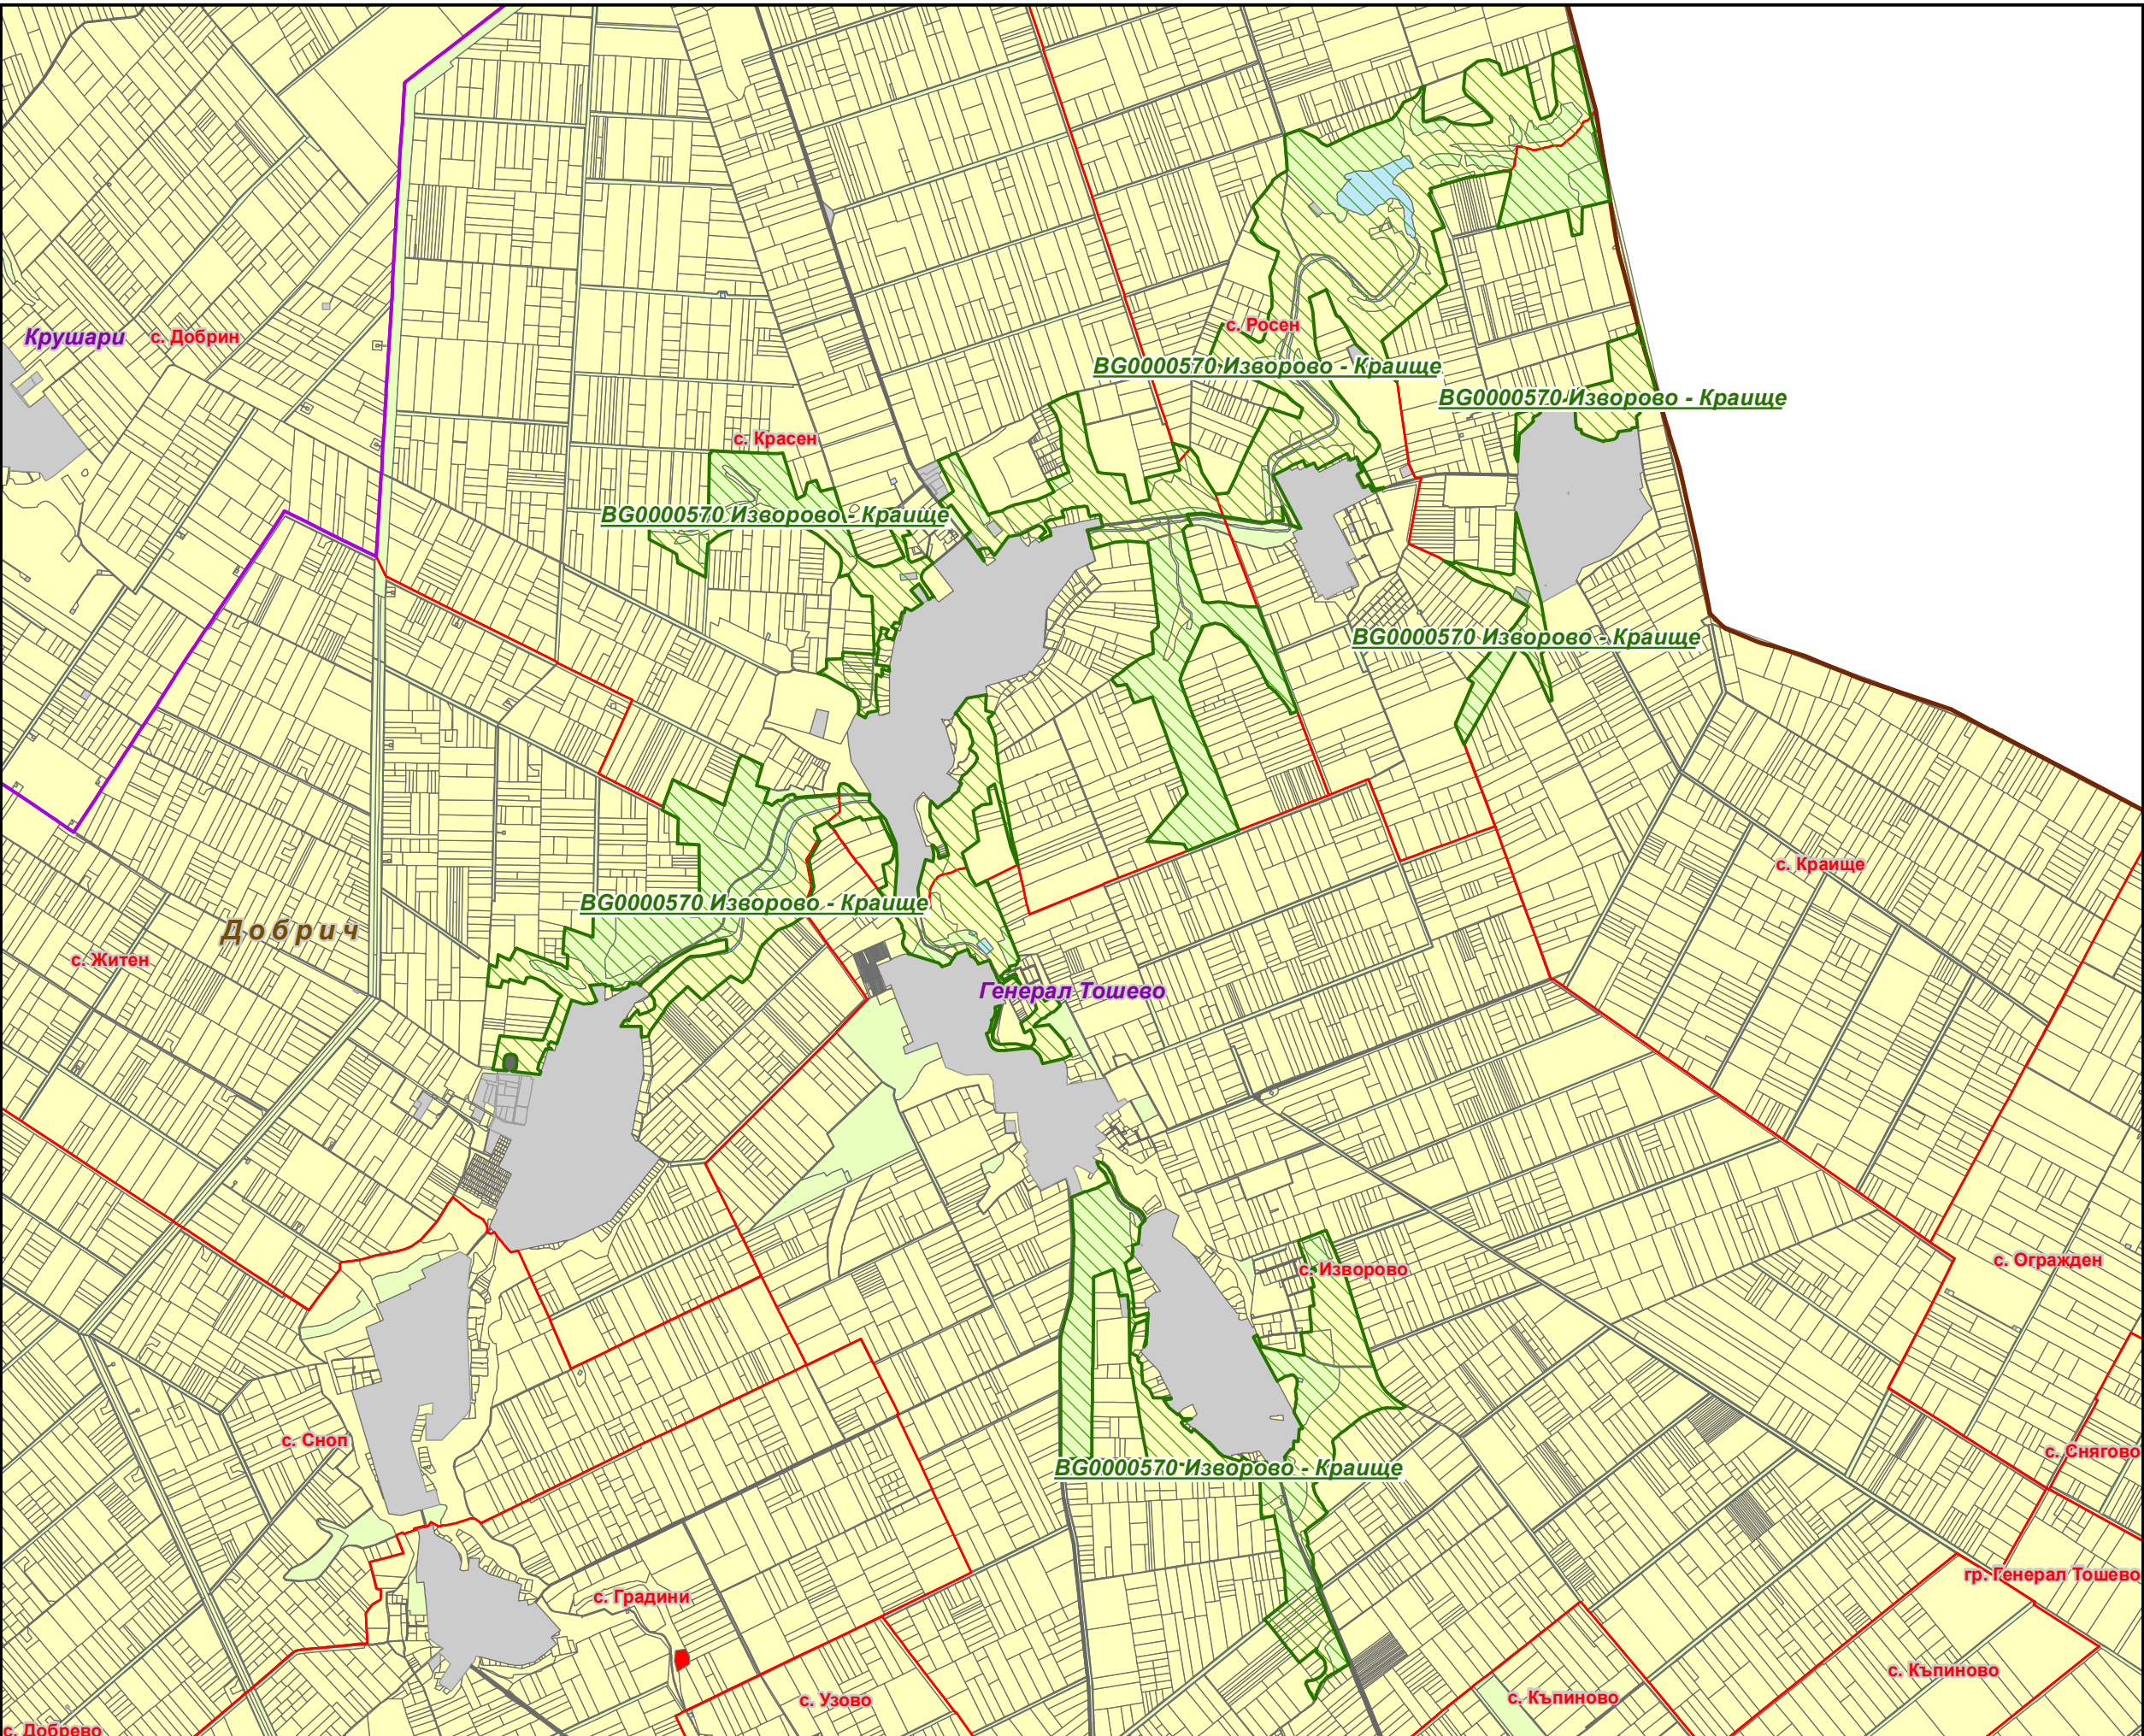

Защитена зона BG0000570 „Изворово - Краище“

- Защитена зона
- Области
- Общини
- Землища
- Вид територия (Кадастрална карта)**
- Урбанизирана
- Територия на транспорта
- Земеделска
- Горска
- Територия, заета от води и водни обекти
- Нарушена
- Биогеографски райони**
- Алпийски
- Черноморски
- Континентален

1:45,000