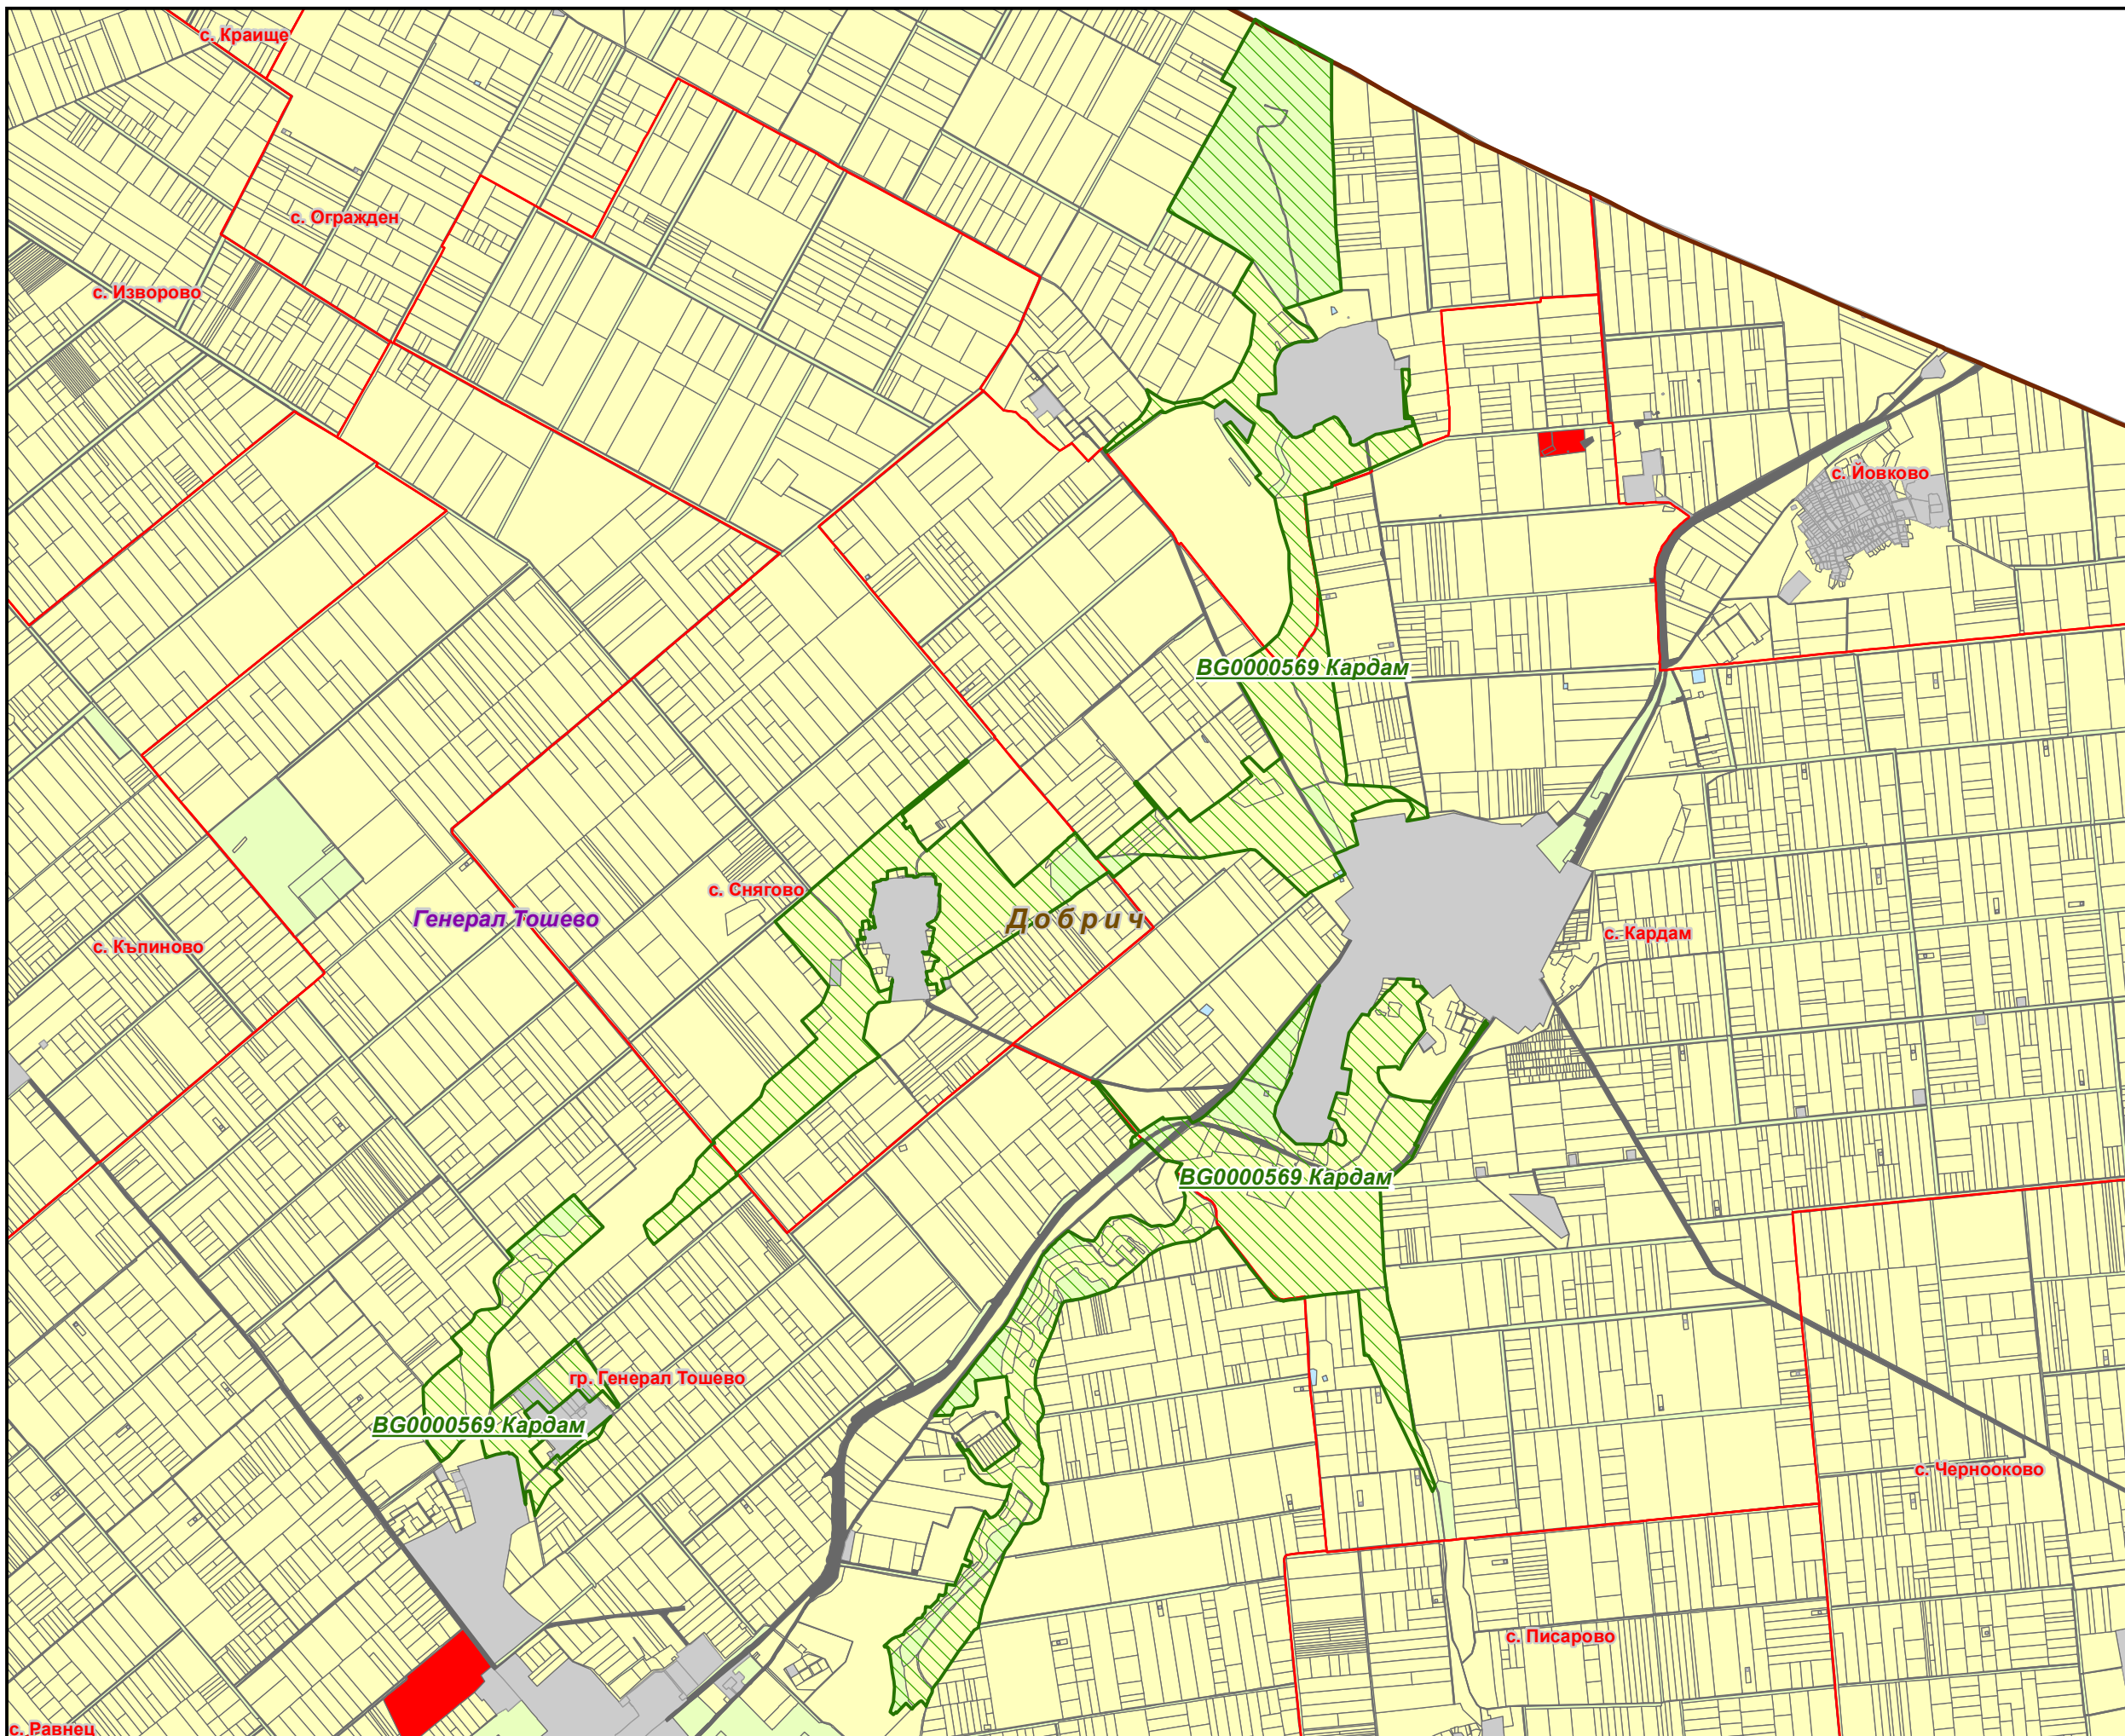

Защитена зона BG0000569 „Кардам“

- Защитена зона
- Области
- Общини
- Землища
- Вид територия (Кадастрална карта)**
- Урбанизирана
- Територия на транспорта
- Земеделска
- Горска
- Територия, заета от води и водни обекти
- Нарушена
- Биогеографски райони**
- Алпийски
- Черноморски
- Континентален

1:42,000