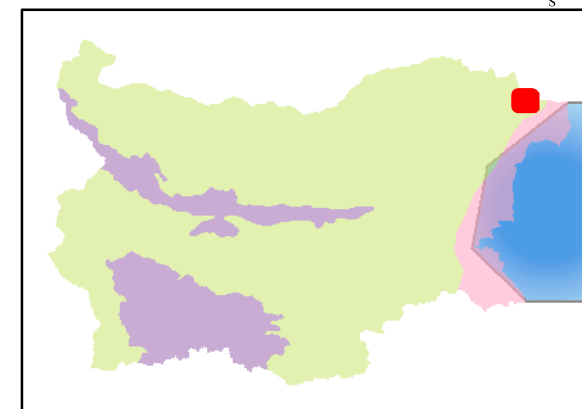

Защитена зона BG0000569 „Кардам“

- Защитена зона
- Области
- Общини
- Землища
- Вид територия (Кадастрална карта)**
- Урбанизирана
- Територия на транспорта
- Земеделска
- Горска
- Територия, заета от води и водни обекти
- Нарушена
- Биогеографски райони**
- Алпийски
- Черноморски
- Континентален

1:42,000