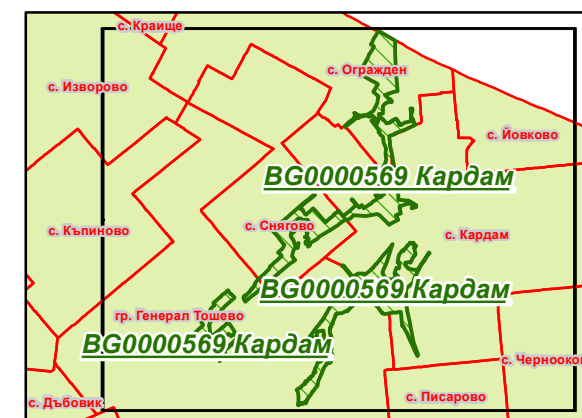

Защитена зона BG0000569 „Кардам“

- Защитена зона
- Области
- Общини
- Землища
- Вид територия (Кадастрална карта)**
- Урбанизирана
- Територия на транспорта
- Земеделска
- Горска
- Територия, заета от води и водни обекти
- Нарушена
- Биогеографски райони**
- Алпийски
- Черноморски
- Континентален

1:42,000